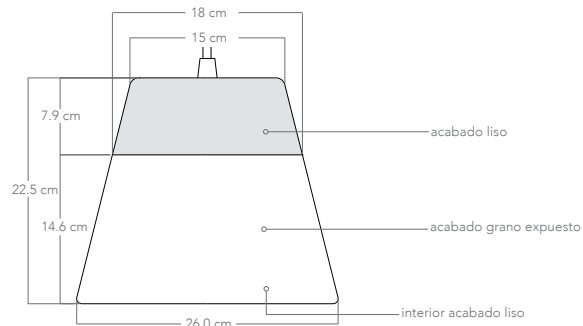

MYT-LAM-G

Las lámparas MYT son una colaboración con el despacho MYT diseño. su presentación incluye tres tamaños diferentes que funcionan de manera individual o como un arreglo en conjunto. El acabado negro rústico aparenta un acabado de piedra volcánica y remite a los tradicionales molcajetes mexicanos. Son excelente opción para dar variedad de materiales y formas al espacio.

Colaborador: MYT diseño

incluye:

- -Pantalla de concreto
- -Socket de cerámica cubierta de hierro color negro mate
- -Cánope de aluminio color negro y cable 3m 18 AWG recubierto de nylon
- -Luminaria Minibulb LED 3.5W 100-240V luz cálida no dimeable- base E26
- -Componentes de montaje

material:

concreto negro

medidas y peso:

- chica 18d x 15h cm - 7d x 5.9h"
- 2.42 kg - 5.3 lb
- mediana 22d x 15h cm - 8.6d x 5.9h"
- 3.04 kg - 6.7 lb
- grande 26d x 22.5h cm - 10.2d x 8.8h"
- 4.84 kg - 10.6 lb

medidas y peso empaque:

- chica 20 x 20 x 20 cm - 8 x 8 x 8"
- 2.62 kg - 5.7 lb
- mediana 25 x 25 x 20 cm - 10 x 10 x 8"
- 3.24 kg - 7.1 lb
- grande 28 x 28 x 25 cm - 11 x 11 x 10"
- 5.04kg - 11.1 lb

tonos:	acabados:	ambiente:	montaje:
● negro	○ liso	interiores	colgante
	○ grano expuesto		

Nota 1: Es importante revisar que tu muro o losa tenga la capacidad de recibir el peso de las piezas que coloques.

Nota 2: como cualquier producto hecho a mano y de materiales naturales, pequeñas variaciones en tono, textura y porosidad son de esperarse y no se consideran un defecto. La imagen es representativa y no muestra estas variaciones en su totalidad. Pesos y medidas pueden variar. Los tiempos de entrega son sujetos a cambio.