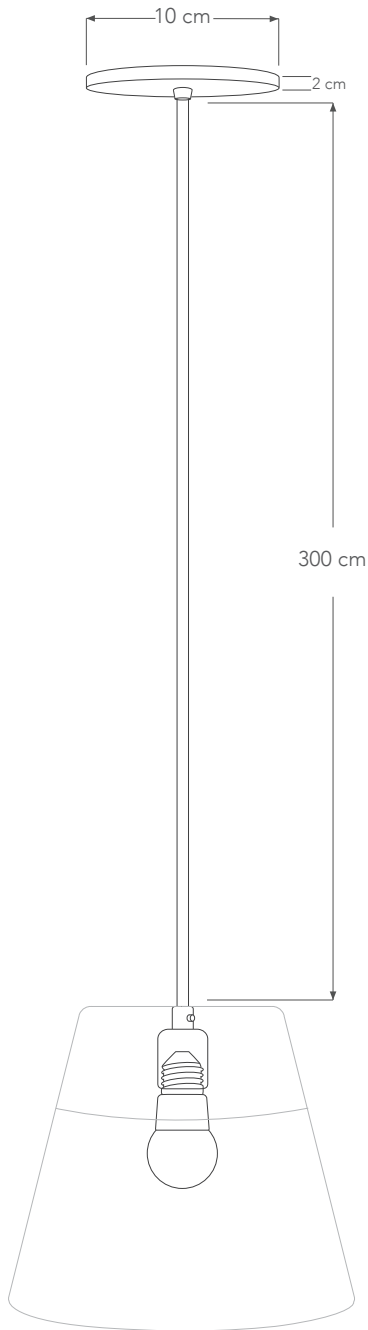

Colaborador: MYT diseño

incluye:

- Pantalla de concreto
- Socket de cerámica cubierta de hierro color negro mate
- Cánope de aluminio color negro y cable 3m 18 AWG recubierto de nylon
- Luminaria Minibulb LED 3.5W 100-240V luz cálida no dimeable- base E26
- Componentes de montaje

material:

concreto negro

medidas y peso:

- chica 18d x 15h cm - 7d x 5.9h"
- 2.42 kg - 5.3 lb
- mediana 22d x 15h cm - 8.6d x 5.9h"
- 3.04 kg - 6.7 lb
- grande 26d x 22.5h cm - 10.2d x 8.8h"
- 4.84 kg - 10.6 lb

medidas y peso empaque:

- chica 20 x 20 x 20 cm - 8 x 8 x 8"
- 2.62 kg - 5.7 lb
- mediana 25 x 25 x 20 cm - 10 x 10 x 8"
- 3.24 kg - 7.1 lb
- grande 28 x 28 x 25 cm - 11 x 11 x 10"
- 5.04kg - 11.1 lb

- | | | | |
|---------------|------------------|------------------|-----------------|
| tonos: | acabados: | ambiente: | montaje: |
| ● negro | ○ liso | interiores | colgante |
| | ○ grano expuesto | | |

Componentes:

- 1 Cánope de aluminio color negro mate
Dimensiones: 10 d x 2 h cm
- 2 Cable 18 AWG recubierto de Nylon
3 metros - ajustable
- 3 Socket de cerámica cubierta de hierro
color negro mate

Luminaria: