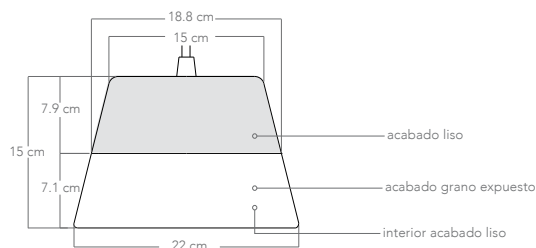

MYT-LAM-M

MYT-LAM-G