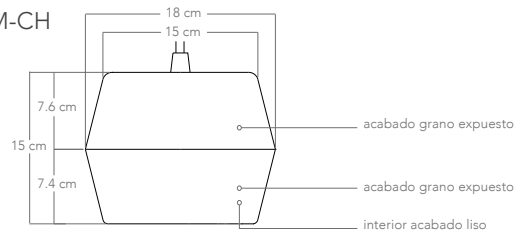

MYT-LAM-CH

MYT-LAM-M