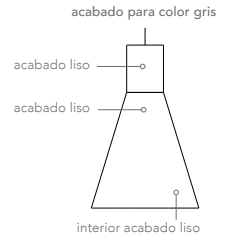

cono cerrado
CS-LAM-CNC-0

acabado para colores negro y blanco

cono abierto
CSCS-LAM-CNA-0

acabado para color gris

acabado para colores negro y blanco

El par de lámparas son un juego volumétrico de dos conos que se comunican entre sí. Su geometría permite abarcar grandes áreas para iluminar. Estas lámparas son perfectas para cualquier espacio interior como cocinas, comedores barras y áreas de lectura. Su ligereza y volumetría te permiten jugar con la iluminación. Se tiene la posibilidad de combinar colores, texturas y materiales.

incluye:

- Pantalla de concreto
- Socket de cerámica cubierta de hierro color negro mate
- Cánope de aluminio color negro y cable 3m 18 AWG recubierto de nylon
- Luminaria Minibulb LED 3.5W 100-240V luz cálida no dimeable- base E26
- Componentes de montaje

Componentes:

- 1 Cánope de aluminio color negro mate
Dimensiones: 10 d x 2 h cm
- 2 Cable 18 AWG recubierto de Nylon
3 metros - ajustable
- 3 Socket de cerámica cubierta de hierro
color negro mate

Luminaria: