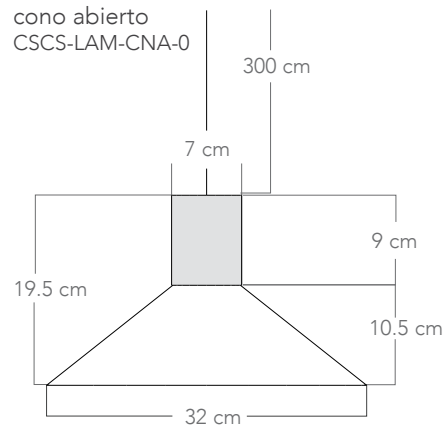

cono cerrado
CS-LAM-CNC-0

acabado para colores negro y blanco

cono abierto
CSCS-LAM-CNA-0

acabado para color gris

acabado para colores negro y blanco

El par de lámparas son un juego volumétrico de dos conos que se comunican entre sí. Su geometría permite abarcar grandes áreas para iluminar. Estas lámparas son perfectas para cualquier espacio interior como cocinas, comedores barras y áreas de lectura. Su ligereza y volumetría te permiten jugar con la iluminación. Se tiene la posibilidad de combinar colores, texturas y materiales.

incluye:

- Pantalla de concreto
- Socket de cerámica cubierta de hierro color negro mate
- Cánope de aluminio color negro y cable 3m 18 AWG recubierto de nylon
- Luminaria Minibulb LED 3.5W 100-240V luz cálida no dimeable- base E26
- Componentes de montaje

material:

concreto

medidas y peso:

cono cerrado 21d x 31h cm - 8.26d x 12.2h"
2.9 kg - 6.3 lb
cono abierto 32d x 19.5h cm - 12.5d x 7.6h"
2.9 kg - 6.3 lb

medidas y peso empaque:

cono cerrado 28 x 28 x 33 cm - 11 x 11 x 13"
3.1 kg - 6.8 lb
cono abierto 36 x 36 x 20 cm - 14 x 14 x 8"
3.1 kg - 6.8 lb

Componentes:

- 1 Cánope de aluminio color negro mate
Dimensiones: 10 d x 2 h cm
- 2 Cable 18 AWG recubierto de Nylon
3 metros - ajustable
- 3 Socket de cerámica cubierta de hierro
color negro mate

Luminaria: