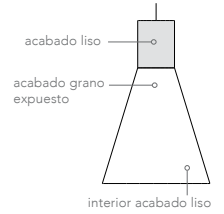

cono cerrado
CS-LAM-CNC-0

acabado para colores negro y blanco

cono abierto
CSCS-LAM-CNA-0

acabado para color gris

acabado para colores negro y blanco

El par de lámparas son un juego volumétrico de dos conos que se comunican entre sí. Su geometría permite abarcar grandes áreas para iluminar. Estas lámparas son perfectas para cualquier espacio interior como cocinas, comedores barras y áreas de lectura. Su ligereza y volumetría te permiten jugar con la iluminación. Se tiene la posibilidad de combinar colores, texturas y materiales.

incluye:

- Pantalla de concreto
- Socket de cerámica cubierta de hierro color negro mate
- Cánope de aluminio color negro y cable 3m 18 AWG recubierto de nylon
- Luminaria Minibulb LED 3.5W 100-240V luz cálida no dimeable- base E26
- Componentes de montaje

material:

concreto

medidas y peso:

cono cerrado 21d x 31h cm - 8.26d x 12.2h"
2.9 kg - 6.3 lb
cono abierto 32d x 19.5h cm - 12.5d x 7.6h"
2.9 kg - 6.3 lb

medidas y peso empaque:

cono cerrado 28 x 28 x 33 cm - 11 x 11 x 13"
3.1 kg - 6.8 lb
cono abierto 36 x 36 x 20 cm - 14 x 14 x 8"
3.1 kg - 6.8 lb

Componentes:

- 1 Cánope de aluminio color negro mate
Dimensiones: 10 d x 2 h cm
- 2 Cable 18 AWG recubierto de Nylon
3 metros - ajustable
- 3 Socket de cerámica cubierta de hierro
color negro mate

Luminaria: