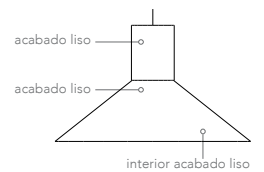

cono cerrado
CS-LAM-CNC-0

acabado para colores negro y blanco

cono abierto
CSCS-LAM-CNA-0

acabado para color gris

acabado para colores negro y blanco

El par de lámparas son un juego volumétrico de dos conos que se comunican entre sí. Su geometría permite abarcar grandes áreas para iluminar. Estas lámparas son perfectas para cualquier espacio interior como cocinas, comedores barras y áreas de lectura. Su ligereza y volumetría te permiten jugar con la iluminación. Se tiene la posibilidad de combinar colores, texturas y materiales.

incluye:

- Pantalla de concreto
- Socket de cerámica cubierta de hierro color negro mate
- Cánope de aluminio color negro y cable 3m 18 AWG recubierto de nylon
- Luminaria Minibulb LED 3.5W 100-240V luz cálida no dimeable- base E26
- Componentes de montaje

material:

concreto

medidas y peso:

cono cerrado 21d x 31h cm - 8.26d x 12.2h"
2.9 kg - 6.3 lb
cono abierto 32d x 19.5h cm - 12.5d x 7.6h"
2.9 kg - 6.3 lb

medidas y peso empaque:

cono cerrado 28 x 28 x 33 cm - 11 x 11 x 13"
3.1 kg - 6.8 lb
cono abierto 36 x 36 x 20 cm - 14 x 14 x 8"
3.1 kg - 6.8 lb

Componentes:

- 1 Cánope de aluminio color negro mate
Dimensiones: 10 d x 2 h cm
- 2 Cable 18 AWG recubierto de Nylon
3 metros - ajustable
- 3 Socket de cerámica cubierta de hierro
color negro mate

Luminaria: