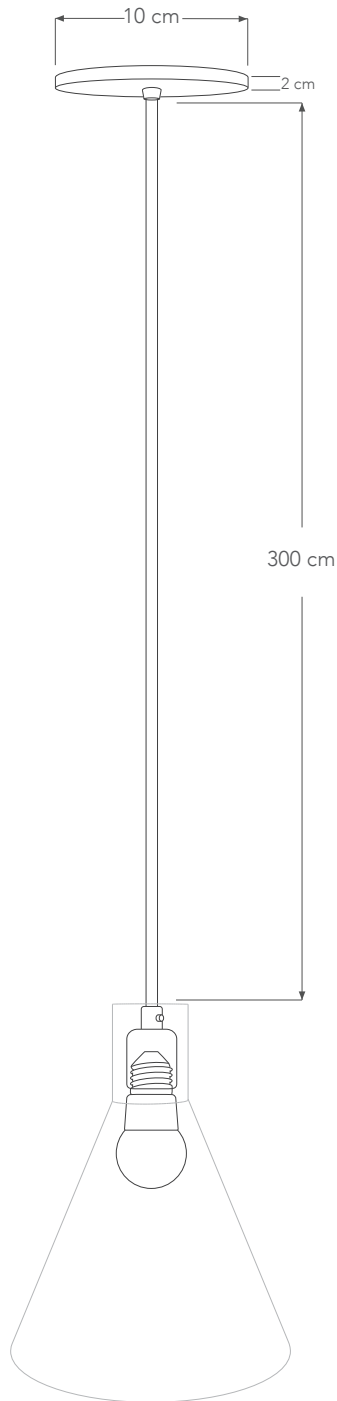

incluye:

- Pantalla de concreto
- Socket de cerámica cubierta de hierro color negro mate
- Cánope de aluminio color negro y cable 3m 18 AWG recubierto de nylon
- Luminaria Minibulb LED 3.5W 100-240V luz cálida no dimeable- base E26
- Componentes de montaje

material:

concreto

medidas y peso:

cono cerrado 21d x 31h cm - 8.26d x 12.2h"
2.9 kg - 6.3 lb
cono abierto 32d x 19.5h cm - 12.5d x 7.6h"
2.9 kg - 6.3 lb

medidas y peso empaque:

cono cerrado 28 x 28 x 33 cm - 11 x 11 x 13"
3.1 kg - 6.8 lb
cono abierto 36 x 36 x 20 cm - 14 x 14 x 8"
3.1 kg - 6.8 lb

Componentes:

- 1 Cánope de aluminio color negro mate
Dimensiones: 10 d x 2 h cm
- 2 Cable 18 AWG recubierto de Nylon
3 metros - ajustable
- 3 Socket de cerámica cubierta de hierro
color negro mate

Luminaria:

- 4 Minibulb LED 3.5W 100-240V - base E26
luz cálida no dimeable

Herrajes:

- 5 Anclaje (x1)
- 6 Unión para cable (x3)
- 7 Tornillo de 1" (x2)
- 8 Tornillo de 1/2" (x2)
- 9 Tornillo verde para tierra (x1)