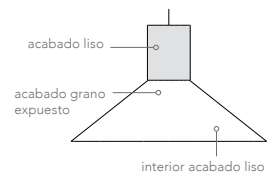

cono cerrado
CS-LAM-CNC-0

acabado para colores negro y blanco

cono abierto
CSCS-LAM-CNA-0

acabado para color gris

acabado para colores negro y blanco

El par de lámparas son un juego volumétrico de dos conos que se comunican entre sí. Su geometría permite abarcar grandes áreas para iluminar. Estas lámparas son perfectas para cualquier espacio interior como cocinas, comedores barras y áreas de lectura. Su ligereza y volumetría te permiten jugar con la iluminación. Se tiene la posibilidad de combinar colores, texturas y materiales.

incluye:

- Pantalla de concreto
- Socket de cerámica cubierta de hierro color negro mate
- Cánope de aluminio color negro y cable 3m 18 AWG recubierto de nylon
- Luminaria Minibulb LED 3.5W 100-240V luz cálida no dimeable- base E26
- Componentes de montaje

material:

concreto

medidas y peso:

cono cerrado 21d x 31h cm - 8.26d x 12.2h"
2.9 kg - 6.3 lb
cono abierto 32d x 19.5h cm - 12.5d x 7.6h"
2.9 kg - 6.3 lb

medidas y peso empaque:

cono cerrado 28 x 28 x 33 cm - 11 x 11 x 13"
3.1 kg - 6.8 lb
cono abierto 36 x 36 x 20 cm - 14 x 14 x 8"
3.1 kg - 6.8 lb

Componentes:

- 1 Cánope de aluminio color negro mate
Dimensiones: 10 d x 2 h cm
- 2 Cable 18 AWG recubierto de Nylon
3 metros - ajustable
- 3 Socket de cerámica cubierta de hierro
color negro mate

Luminaria: