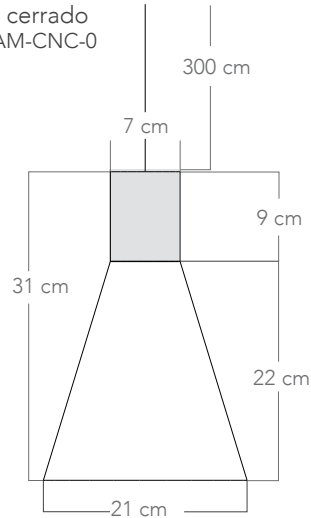

cono cerrado
CS-LAM-CNC-0

acabado para colores negro y blanco

cono abierto
CSCS-LAM-CNA-0

acabado para color gris

acabado para colores negro y blanco

El par de lámparas son un juego volumétrico de dos conos que se comunican entre sí. Su geometría permite abarcar grandes áreas para iluminar. Estas lámparas son perfectas para cualquier espacio interior como cocinas, comedores barras y áreas de lectura. Su ligereza y volumetría te permiten jugar con la iluminación. Se tiene la posibilidad de combinar colores, texturas y materiales.

incluye:

- Pantalla de concreto
- Socket de cerámica cubierta de hierro color negro mate
- Cánope de aluminio color negro y cable 3m 18 AWG recubierto de nylon
- Luminaria Minibulb LED 3.5W 100-240V luz cálida no dimeable- base E26
- Componentes de montaje

material:

concreto

medidas y peso:

cono cerrado 21d x 31h cm - 8.26d x 12.2h"
2.9 kg - 6.3 lb
cono abierto 32d x 19.5h cm - 12.5d x 7.6h"
2.9 kg - 6.3 lb

medidas y peso empaque:

cono cerrado 28 x 28 x 33 cm - 11 x 11 x 13"
3.1 kg - 6.8 lb
cono abierto 36 x 36 x 20 cm - 14 x 14 x 8"
3.1 kg - 6.8 lb

Componentes:

- 1 Cánope de aluminio color negro mate
Dimensiones: 10 d x 2 h cm
- 2 Cable 18 AWG recubierto de Nylon
3 metros - ajustable
- 3 Socket de cerámica cubierta de hierro
color negro mate

Luminaria: