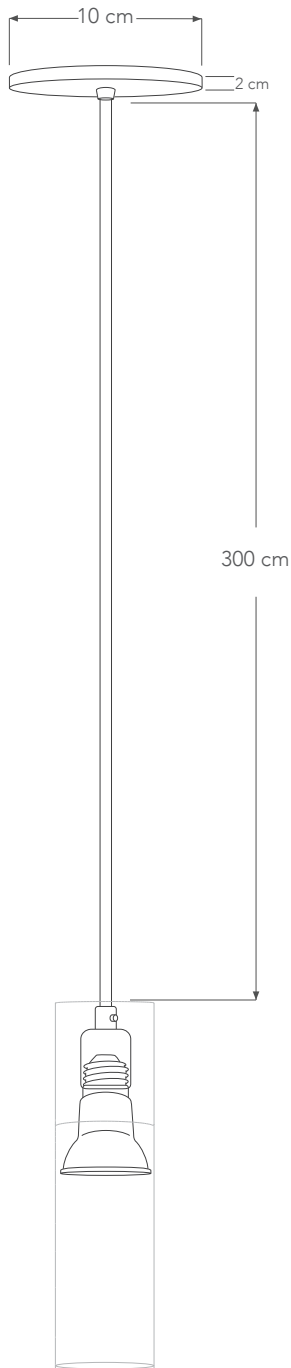

CS-LAM-CL-CH

CS-LAM-CL-M

CS-LAM-CL-G

Los modelos Cilindro dan sensación de verticalidad permitiendo jugar con la escala acentuando el espacio con una iluminación puntual. Estas lámparas tiene la posibilidad de combinar colores, texturas y materiales. El juego de lámparas funcionan bien como un conjunto o como pieza individual. Los diferentes tamaños permiten tener gran versatilidad de acomodos y composiciones dándole a cada espacio un carácter único.

incluye:

- Pantalla de concreto
- Socket de cerámica cubierta de hierro color negro mate
- Cánope de aluminio color negro y cable 3m 18 AWG recubierto de nylon
- Luminaria PAR 16 LED 8W 110 - 130V 710lm 3000k - base E27 luz cálida dimeable
- Componentes de montaje

material:

concreto

medidas y peso:

- chica 8d x 18h cm - 3.14d x 7h"
- 1 kg - 2.2 lb
- mediana 8d x 27h cm - 3.14d x 10.6h"
- 1.5 kg - 3.3 lb
- grande 8d x 36h cm - 3.14d x 14.1h"
- 2 kg - 4.4 lb

medidas y peso empaque:

- chica 13 x 13 x 30 cm - 12 x 5 x 5"
- 1.2 kg - 2.6 lb
- mediana 40 x 13 x 13 cm - 16 x 5 x 5"
- 1.7 kg - 3.7 lb
- grande 51 x 13 x 13 cm - 20 x 5 x 5"
- 2.2 kg - 4.8 lb

Componentes:

- 1 Cánope de aluminio color negro mate
Dimensiones: 10 d x 2 h cm
- 2 Cable 18 AWG recubierto de Nylon
3 metros - ajustable
- 3 Socket de cerámica cubierta de hierro
color negro mate