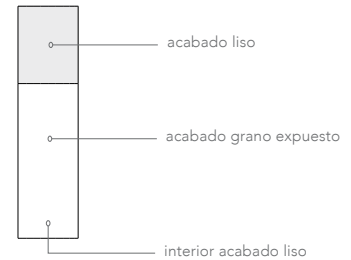

CS-LAM-CL-CH

CS-LAM-CL-M

CS-LAM-CL-G

Los modelos Cilindro dan sensación de verticalidad permitiendo jugar con la escala acentuando el espacio con una iluminación puntual. Estas lámparas tiene la posibilidad de combinar colores, texturas y materiales. El juego de lámparas funcionan bien como un conjunto o como pieza individual. Los diferentes tamaños permiten tener gran versatilidad de acomodos y composiciones dándole a cada espacio un carácter único.

tonos:

- blanco
- gris
- negro

acabados:

- liso
- grano expuesto

ambiente:

- interiores

montaje:

- colgante

incluye:

- Pantalla de concreto
- Socket de cerámica cubierta de hierro color negro mate
- Cánope de aluminio color negro y cable 3m 18 AWG recubierto de nylon
- Luminaria PAR 16 LED 8W 110 - 130V 710lm 3000k - base E27 luz cálida dimeable
- Componentes de montaje

- chica 13 x 13 x 30 cm - 12 x 5 x 5"
- 1.2 kg - 2.6 lb
- mediana 40 x 13 x 13 cm - 16 x 5 x 5"
- 1.7 kg - 3.7 lb
- grande 51 x 13 x 13 cm - 20 x 5 x 5"
- 2.2 kg - 4.8 lb

Componentes:

- 1 Cánope de aluminio color negro mate
Dimensiones: 10 d x 2 h cm
- 2 Cable 18 AWG recubierto de Nylon
3 metros - ajustable
- 3 Socket de cerámica cubierta de hierro
color negro mate