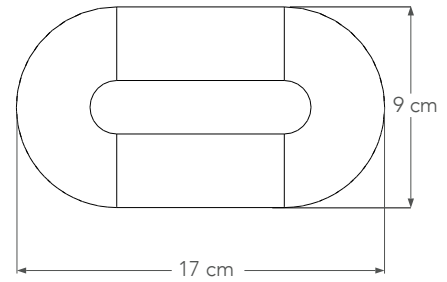

Aculco es una colección inspirada en el agua y su fluidez, ya que va encontrando su camino, con la variedad de tonos y formas seguro encuentras en Aculco un uso y combinación que se adapte a ti.

La caja cumple la función de guardar objetos que quisieras tener a la mano pero no necesariamente a la vista. La superficie plana de la tapa permite ser usada como una bandeja auxiliar en caso de necesitarla.

incluye:
cajita de concreto

material:
concreto

medidas y peso:
17 x 9 x 6.5h cm - 6.7 x 3.5 x 2.5h "

0.86 kg - 1.89 lb
medidas y peso empaque:
25 x 18 x 13 cm - 10 x 7 x 5"

tonos:

- blanco
- gris
- negro
- rosa
- amarillo
- azul
- verde

acabados:

- grano expuesto

otros tonos y acabados bajo diseño*

Nota: como cualquier producto hecho a mano y de materiales naturales, pequeñas variaciones en tono, textura y porosidad son de esperarse y no se consideran un defecto. La imagen es representativa y no muestra estas variaciones en su totalidad. Pesos y medidas pueden variar. Los tiempos de entrega son sujetos a cambio.