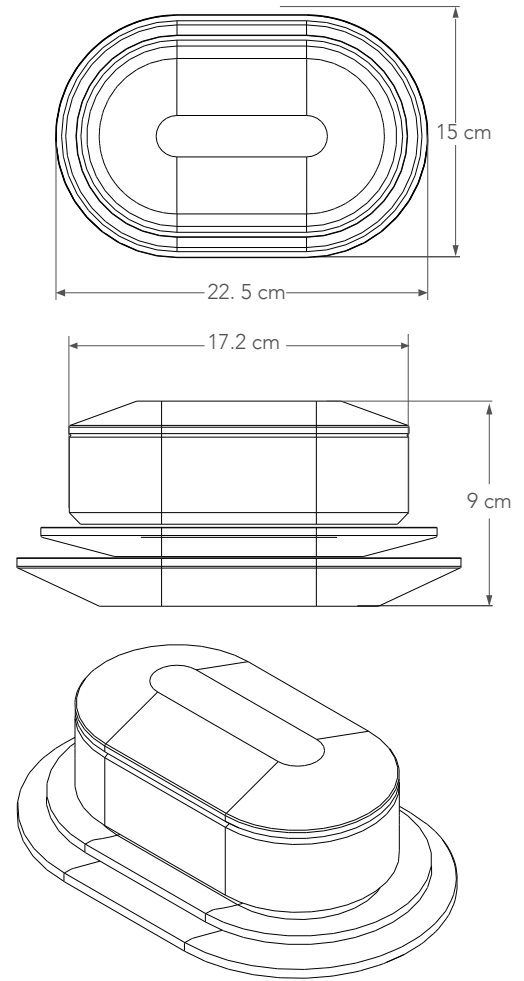

set aculco
CÓDIGO: ACU-SET-0

www.m-d-c.mx
info@m-d-c.mx
(044) 55 7909 7027

Aculco es una colección inspirada en el agua y su fluidez, ya que va encontrando su camino, con la variedad de tonos y formas seguro encuentras en Aculco un uso y combinación que se adapte a ti.

La nueva colección de platos representa un reto en cuanto a uso del material ya que cuenta con bordes de hasta 5 mm de espeso. Aculco es, sin duda, un logro de innovación en el concreto, se caracteriza por sus formas sencillas y redondeadas que aportan gran ergonomía y versatilidad de uso. Además, tienes la ventaja de poderles dar el giro que tú quieras, los puedes utilizar desde objetos decorativos para mesa de centro o recibidor, hasta piezas utilitarias como joyero o maceta pequeña.

tonos:

- blanco
- gris
- negro
- rosa
- amarillo
- azul
- verde

otros tonos y acabados bajo diseño*

acabados:

- grano expuesto

incluye:

- cajita de concreto
- plato chico de concreto
- plato grande de concreto

material:

concreto

medidas y peso:

- caja 17 x 9 x 6.5h cm - 6.7 x 3.5 x 2.5h "
- 0.86 kg - 1.89 lb
- plato chico 20 x 12 x 1h cm - 7.9 x 4.7 x 0.39h "
- 0.32 kg - 0.70 lb
- plato grande 22.5 x 15 x 2h cm - 8.8 x 5.9 x 0.7 "
- 0.58 kg - 1.27 lb
- total 22.5 x 15 x 9h cm - 8.8 x 5.9 x 3.5h "
- 1.74 kg - 3.83 lb

medidas y peso empaque:

- 25 x 18 x 13 cm - 10 x 7 x 5 "
- 2 kg - 4.4 lb

Nota: como cualquier producto hecho a mano y de materiales naturales, pequeñas variaciones en tono, textura y porosidad son de esperarse y no se consideran un defecto. La imagen es representativa y no muestra estas variaciones en su totalidad. Pesos y medidas pueden variar. Los tiempos de entrega son sujetos a cambio.