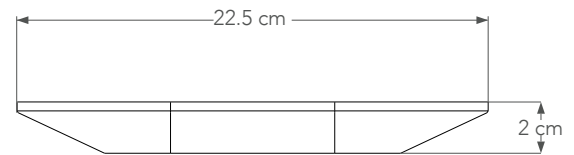

material:

concreto

medidas y peso:

- caja 17 x 9 x 6.5h cm - 6.7 x 3.5 x 2.5h "
- 0.86 kg - 1.89 lb
- plato chico 20 x 12 x 1h cm - 7.9 x 4.7 x 0.39h "
- 0.32 kg - 0.70 lb
- plato grande 22.5 x 15 x 2h cm - 8.8 x 5.9 x 0.7 "
- 0.58 kg - 1.27 lb
- total 22.5 x 15 x 9h cm - 8.8 x 5.9 x 3.5h "
- 1.74 kg - 3.83 lb

medidas y peso empaque:

- 25 x 18 x 13 cm - 10 x 7 x 5 "
- 2 kg - 4.4 lb

Nota: como cualquier producto hecho a mano y de materiales naturales, pequeñas variaciones en tono, textura y porosidad son de esperarse y no se consideran un defecto. La imagen es representativa y no muestra estas variaciones en su totalidad. Pesos y medidas pueden variar. Los tiempos de entrega son sujetos a cambio.