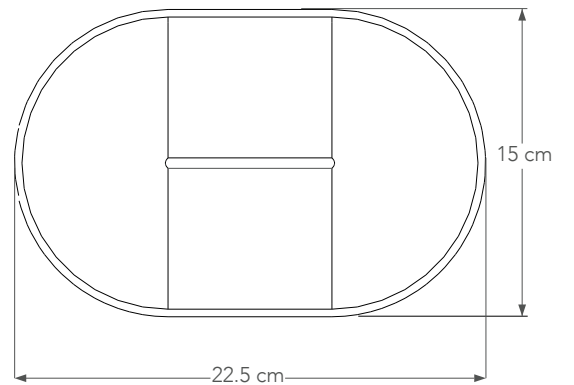

material:

concreto

medidas y peso:

- caja 17 x 9 x 6.5h cm - 6.7 x 3.5 x 2.5h "
- 0.86 kg - 1.89 lb
- plato chico 20 x 12 x 1h cm - 7.9 x 4.7 x 0.39h "
- 0.32 kg - 0.70 lb
- plato grande 22.5 x 15 x 2h cm - 8.8 x 5.9 x 0.7 "
- 0.58 kg - 1.27 lb
- total 22.5 x 15 x 9h cm - 8.8 x 5.9 x 3.5h "
- 1.74 kg - 3.83 lb

medidas y peso empaque:

- 25 x 18 x 13 cm - 10 x 7 x 5 "
- 2 kg - 4.4 lb

Nota: como cualquier producto hecho a mano y de materiales naturales, pequeñas variaciones en tono, textura y porosidad son de esperarse y no se consideran un defecto. La imagen es representativa y no muestra estas variaciones en su totalidad. Pesos y medidas pueden variar. Los tiempos de entrega son sujetos a cambio.

incluye:
bandeja de concreto

material:
concreto

medidas y peso producto:
22.5 x 15 x 2h cm - 8.8 x 5.9 x 0.7"
0.58 kg - 1.27 lb

medidas y peso empaque:
25 x 18 x 8 cm - 10 x 7 x 3"
0.78 kg - 1.7 lb

tonos:

incluye:
platito de concreto

material:
concreto

medidas y peso:
20 x 12 x 1h cm - 7.9 x 4.7 x 0.39h"
0.32 kg - 0.70 lb

medidas y peso empaque:
25 x 18 x 8 cm - 10 x 7 x 3"
0.52 kg - 1.1 lb

tonos:

- blanco
- gris
- negro
- rosa
- amarillo
- azul
- verde