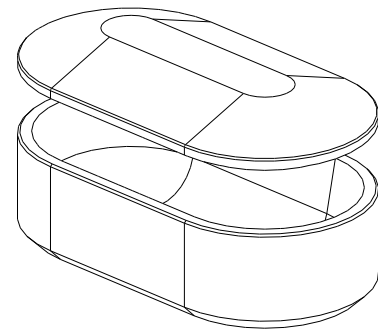

Aculco es una colección inspirada en el agua y su fluidez, ya que va encontrando su camino, con la variedad de tonos y formas seguro encuentras en Aculco un uso y combinación que se adapte a ti.

La caja cumple la función de guardar objetos que quisieras tener a la mano pero no necesariamente a la vista. La superficie plana de la tapa permite ser usada como una bandeja auxiliar en caso de necesitarla.

incluye:
cajita de concreto

material:
concreto

medidas y peso:
17 x 9 x 6.5h cm - 6.7 x 3.5 x 2.5h "

0.86 kg - 1.89 lb
medidas y peso empaque:
25 x 18 x 13 cm - 10 x 7 x 5"

tonos:

- blanco
- gris
- negro
- rosa
- amarillo
- azul
- verde

acabados:

- grano expuesto

otros tonos y acabados bajo diseño*

Nota: como cualquier producto hecho a mano y de materiales naturales, pequeñas variaciones en tono, textura y porosidad son de esperarse y no se consideran un defecto. La imagen es representativa y no muestra estas variaciones en su totalidad. Pesos y medidas pueden variar. Los tiempos de entrega son sujetos a cambio.