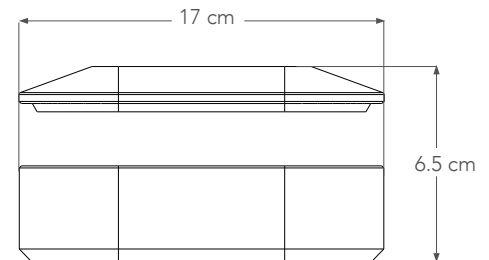

Aculco es una colección inspirada en el agua y su fluidez, ya que va encontrando su camino, con la variedad de tonos y formas seguro encuentras en Aculco un uso y combinación que se adapte a ti.

La caja cumple la función de guardar objetos que quisieras tener a la mano pero no necesariamente a la vista. La superficie plana de la tapa permite ser usada como una bandeja auxiliar en caso de necesitarla.

incluye:
cajita de concreto

material:
concreto

medidas y peso:
17 x 9 x 6.5h cm - 6.7 x 3.5 x 2.5h "

0.86 kg - 1.89 lb
medidas y peso empaque:
25 x 18 x 13 cm - 10 x 7 x 5"

tonos:

- blanco
- gris
- negro
- rosa
- amarillo
- azul
- verde

acabados:

- grano expuesto

otros tonos y acabados bajo diseño*

Nota: como cualquier producto hecho a mano y de materiales naturales, pequeñas variaciones en tono, textura y porosidad son de esperarse y no se consideran un defecto. La imagen es representativa y no muestra estas variaciones en su totalidad. Pesos y medidas pueden variar. Los tiempos de entrega son sujetos a cambio.