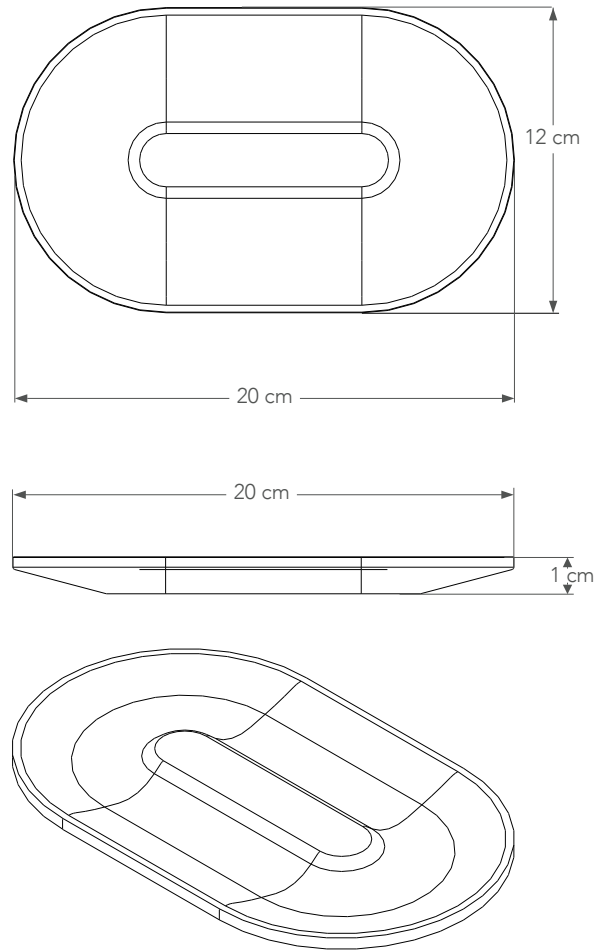

Aculco es una colección inspirada en el agua y su fluidez, ya que va encontrando su camino, con la variedad de tonos y formas seguro encuentras en Aculco un uso y combinación que se adapte a ti.

El plato chico es perfecto para colocar objetos pequeños como: llaves monedas o plumas. La curvatura de la superficie permite dividir las piezas que se coloquen sobre él, lo cual da facilidad para deslizar cosas pequeñas como monedas o anillos.

incluye:
platito de concreto

material:
concreto

medidas y peso:
20 x 12 x 1h cm - 7.9 x 4.7 x 0.39h"
0.32 kg - 0.70 lb

medidas y peso empaque:
25 x 18 x 8 cm - 10 x 7 x 3"
0.52 kg - 1.1 lb

tonos:

- blanco
- gris
- negro
- rosa
- amarillo
- azul
- verde

acabados:

- grano expuesto

otros tonos y acabados bajo diseño*

Nota: como cualquier producto hecho a mano y de materiales naturales, pequeñas variaciones en tono, textura y porosidad son de esperarse y no se consideran un defecto. La imagen es representativa y no muestra estas variaciones en su totalidad. Pesos y medidas pueden variar. Los tiempos de entrega son sujetos a cambio.