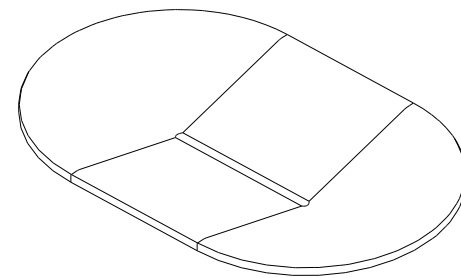

material:

concreto

medidas y peso:

- caja 17 x 9 x 6.5h cm - 6.7 x 3.5 x 2.5h "
- 0.86 kg - 1.89 lb
- plato chico 20 x 12 x 1h cm - 7.9 x 4.7 x 0.39h "
- 0.32 kg - 0.70 lb
- plato grande 22.5 x 15 x 2h cm - 8.8 x 5.9 x 0.7 "
- 0.58 kg - 1.27 lb
- total 22.5 x 15 x 9h cm - 8.8 x 5.9 x 3.5h "
- 1.74 kg - 3.83 lb

medidas y peso empaque:

- 25 x 18 x 13 cm - 10 x 7 x 5 "
- 2 kg - 4.4 lb

Nota: como cualquier producto hecho a mano y de materiales naturales, pequeñas variaciones en tono, textura y porosidad son de esperarse y no se consideran un defecto. La imagen es representativa y no muestra estas variaciones en su totalidad. Pesos y medidas pueden variar. Los tiempos de entrega son sujetos a cambio.